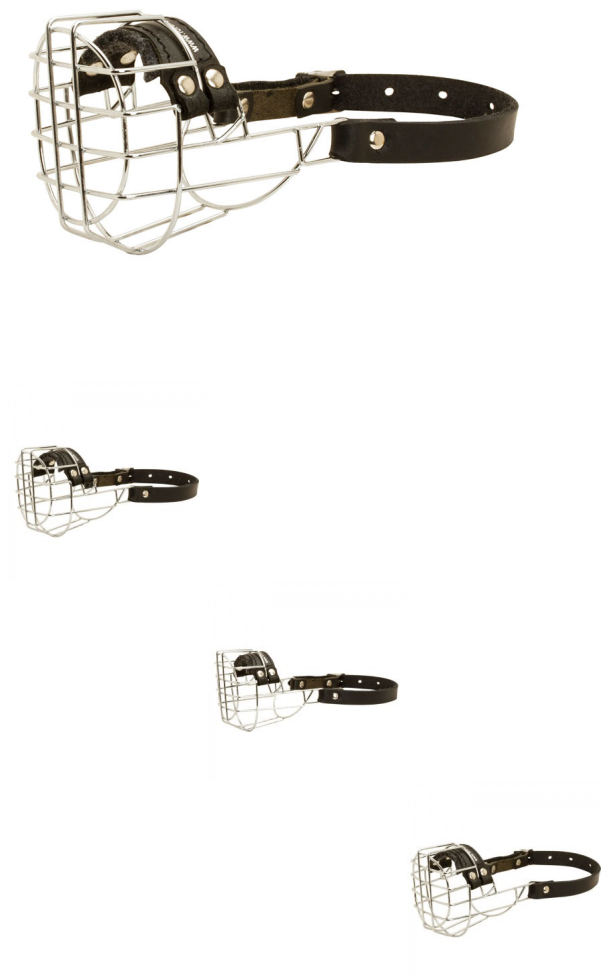

## Muselière achat au chien comme Schnauzer miniature femelle (n°23)

Article métallique bien aéré et rembourré à l'intérieur assure le confort parfait aux femelles de cette race.

Note : Pas noté

**Prix**

## muselière Schnauzer miniature / muselière achat / muselieres à grillage

Notre muselière achat assure le confort parfait aux chiens de races Schnauzer miniature femelle. Cette muselière Schnauzer miniature bien aérée, élaborée par nos professionnels, donne à votre chien la possibilité de respirer librement, ouvrir la gueule et aboyer. Modèle présenté de la muselière achat est élaboré spécialement aux chiens calmes et obéissants qui sont habitués à porter la muselière. Solide et très commode, achat muselière achat assure le port durable et agréable aux chiens type Schnauzer miniature femelle pendant les promenades, entraînement et visites dans les lieux publics, voyages, dans le transport urbain. La muselière Schnauzer miniature est fabriquée en acier chromé robuste. L'achat de muselière est rembourré à l'intérieur afin de protéger le museau de votre toutou. Commandez maintenant la muselière achat en métal pour chien de races Schnauzer miniature, Spitz femelle à prix abordable.

**Matériau:** *acier chromé*

**Couleur:** *acier chromé*

**Composants:** *sans boucle à dégagement rapide, avec boucle à dégagement rapide*

*L'attache rapide permet de desserrer en un clic la sangle de cou et de mettre ou d'enlever la muselière plus rapidement.*

**Caractéristiques du produit:**

- *sangles réglables en cuir naturel*
- *confortable, léger et bien aéré*
- *doublure de feutre souple*
- *permet au chien de boire, d'haleter*

**Champs d'utilisation:**