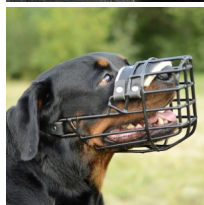

Muselière grillagée au chien type Rottweiler mâle «Pour tous»

Muselière en acier chromé revêtu caoutchouc plastifié, résistante à la rouille et très confortable.

Note : Pas noté

Prix

Prix ??de vente45,89 €

[Poser une question sur ce produit](#)

Fournisseurs[ForDogTrainers](#)

Description du produit

muselière grillagée rottweiler mâle / muselière rottweiler mâle / muselières grille métallique

Cette muselière grillagée Rottweiler mâle, légère et bien aérée, sera sans doute appréciée par les maîtres canins! La muselière grillagée Rottweiler mâle se démarque par la résistance à la rouille grâce à son revêtement en caoutchouc plastifié. En hiver, la truffe canine ne gèle pas au métal caoutchouté, ce qui rend notre muselière grillagée Rottweiler mâle particulièrement pratique. La muselière Rottweiler mâle est fiable et du style fin. Ce modèle de muselière grillagée Rottweiler mâle est confortable à faire des promenades, visiter le véto et les lieux publics. La muselière Rottweiler mâle est fabriquée en fil d'acier chromé de grande qualité, ce qui permet d'apprécier la durabilité de cet accessoire canin. Grâce à sa bonne ventilation, cette muselière grillagée Rottweiler mâle laisse à votre compagnon fidèle suffisamment de place à haleter et respirer librement, lui permet de s'abreuver et d'aboyer. Commandez la muselière grillagée Rottweiler mâle dans notre boutique à prix compétitif et jouissez de sa qualité irréprochable et de sa grande fonctionnalité.

Matériau: *métal avec revêtement anticorrosion en caoutchouc plastifié*

Couleur: *noir*

Composants: *sans boucle à dégagement rapide, avec boucle à dégagement rapide*

L'attache rapide permet de desserrer en un clic la sangle de cou et de mettre ou d'enlever la muselière plus rapidement.

Bouclerie: *acier chromé*

Caractéristiques du produit:

- cage en acier caoutchouté
- sangles réglables en cuir naturel
- confortable, léger et bien aéré
- doublure de feutre souple
- permet au chien de boire, d'haleter