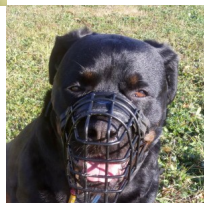

Muselière grillagée au chien type Rottweiler mâle «Pour tous»

Muselière en acier chromé revêtu caoutchouc plastifié, résistante à la rouille et très confortable.

Note : Pas noté

Prix

Prix ??de vente45,89 €

[Poser une question sur ce produit](#)

Fournisseurs[ForDogTrainers](#)

Description du produit

muselière grillagée rottweiler mâle / muselière rottweiler mâle / muselières grille métallique

Cette muselière grillagée Rottweiler mâle, légère et bien aérée, sera sans doute appréciée par les maîtres canins! La muselière grillagée Rottweiler mâle se démarque par la résistance à la rouille grâce à son revêtement en caoutchouc plastifié. En hiver, la truffe canine ne gèle pas au métal caoutchouté, ce qui rend notre muselière grillagée Rottweiler mâle particulièrement pratique. La muselière Rottweiler mâle est fiable et du style fin. Ce modèle de muselière grillagée Rottweiler mâle est confortable à faire des promenades, visiter le véto et les lieux publics. La muselière Rottweiler mâle est fabriquée en fil d'acier chromé de grande qualité, ce qui permet d'apprécier la durabilité de cet accessoire canin. Grâce à sa bonne ventilation, cette muselière grillagée Rottweiler mâle laisse à votre compagnon fidèle suffisamment de place à haleter et respirer librement, lui permet de s'abreuver et d'aboyer. Commandez la muselière grillagée Rottweiler mâle dans notre boutique à prix compétitif et jouissez de sa qualité irréprochable et de sa grande fonctionnalité.

Matériau: *métal avec revêtement anticorrosion en caoutchouc plastifié*

Couleur: *noir*

Composants: *sans boucle à dégagement rapide, avec boucle à dégagement rapide*

L'attache rapide permet de desserrer en un clic la sangle de cou et de mettre ou d'enlever la muselière plus rapidement.

Bouclerie: *acier chromé*

Caractéristiques du produit:

- cage en acier caoutchouté
- sangles réglables en cuir naturel
- confortable, léger et bien aéré
- doublure de feutre souple
- permet au chien de boire, d'haleter