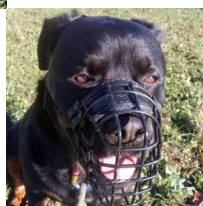

Muselière grillagée au chien type Rottweiler mâle «Pour tous»

Muselière en acier chromé revêtu caoutchouc plastifié, résistante à la rouille et très confortable.

Note : Pas noté

Prix

Prix ??de vente45,89 €

[Poser une question sur ce produit](#)

Fournisseurs[ForDogTrainers](#)

Description du produit

muselière grillagée rottweiler mâle / muselière rottweiler mâle / muselières grille métallique

Cette muselière grillagée Rottweiler mâle, légère et bien aérée, sera sans doute appréciée par les maîtres canins! La muselière grillagée Rottweiler mâle se démarque par la résistance à la rouille grâce à son revêtement en caoutchouc plastifié. En hiver, la truffe canine ne gèle pas au métal caoutchouté, ce qui rend notre muselière grillagée Rottweiler mâle particulièrement pratique. La muselière Rottweiler mâle est fiable et du style fin. Ce modèle de muselière grillagée Rottweiler mâle est confortable à faire des promenades, visiter le véto et les lieux publics. La muselière Rottweiler mâle est fabriquée en fil d'acier chromé de grande qualité, ce qui permet d'apprécier la durabilité de cet accessoire canin. Grâce à sa bonne ventilation, cette muselière grillagée Rottweiler mâle laisse à votre compagnon fidèle suffisamment de place à haleter et respirer librement, lui permet de s'abreuver et d'aboyer. Commandez la muselière grillagée Rottweiler mâle dans notre boutique à prix compétitif et jouissez de sa qualité irréprochable et de sa grande fonctionnalité.

Matériau: *métal avec revêtement anticorrosion en caoutchouc plastifié*

Couleur: *noir*

Composants: *sans boucle à dégagement rapide, avec boucle à dégagement rapide*

L'attache rapide permet de desserrer en un clic la sangle de cou et de mettre ou d'enlever la muselière plus rapidement.

Bouclerie: *acier chromé*

Caractéristiques du produit:

- cage en acier caoutchouté
- sangles réglables en cuir naturel
- confortable, léger et bien aéré
- doublure de feutre souple
- permet au chien de boire, d'haleter