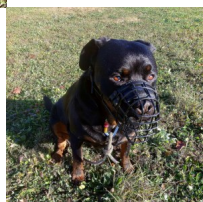

Muselière grillagée au chien type Rottweiler mâle «Pour tous»

Muselière en acier chromé revêtu caoutchouc plastifié, résistante à la rouille et très confortable.

Note : Pas noté

Prix

Prix ??de vente45,89 €

[Poser une question sur ce produit](#)

Fournisseurs[ForDogTrainers](#)

Description du produit

muselière grillagée rottweiler mâle / muselière rottweiler mâle / muselières grille métallique

Cette muselière grillagée Rottweiler mâle, légère et bien aérée, sera sans doute appréciée par les maîtres canins! La muselière grillagée Rottweiler mâle se démarque par la résistance à la rouille grâce à son revêtement en caoutchouc plastifié. En hiver, la truffe canine ne gèle pas au métal caoutchouté, ce qui rend notre muselière grillagée Rottweiler mâle particulièrement pratique. La muselière Rottweiler mâle est fiable et du style fin. Ce modèle de muselière grillagée Rottweiler mâle est confortable à faire des promenades, visiter le véto et les lieux publics. La muselière Rottweiler mâle est fabriquée en fil d'acier chromé de grande qualité, ce qui permet d'apprécier la durabilité de cet accessoire canin. Grâce à sa bonne ventilation, cette muselière grillagée Rottweiler mâle laisse à votre compagnon fidèle suffisamment de place à haleter et respirer librement, lui permet de s'abreuver et d'aboyer. Commandez la muselière grillagée Rottweiler mâle dans notre boutique à prix compétitif et jouissez de sa qualité irréprochable et de sa grande fonctionnalité.

Matériau: *métal avec revêtement anticorrosion en caoutchouc plastifié*

Couleur: *noir*

Composants: *sans boucle à dégagement rapide, avec boucle à dégagement rapide*

L'attache rapide permet de desserrer en un clic la sangle de cou et de mettre ou d'enlever la muselière plus rapidement.

Bouclerie: *acier chromé*

Caractéristiques du produit:

- cage en acier caoutchouté
- sangles réglables en cuir naturel
- confortable, léger et bien aéré
- doublure de feutre souple
- permet au chien de boire, d'haleter