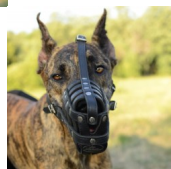

Museliere en cuir pour Dogue Allemand mâle «Sécurité maximale»

Museliere légère en cuir naturel, qui laisse assez de place au chien d'haleter et de lécher la truffe, avec un empîecement en feutre anti frottements.

Votre ami à quatre pattes se sentira à l'aise avec ce modèle de museliere pour Dogue Allemand mâle! La museliere pour Dogue Allemand, fabriquée en cuir de haute qualité, maintient sa forme même sous l'agitation extrême. Cette museliere Dogue Allemand cuir est assez élastique et permet à l'animal d'ouvrir la gueule tout en l'empêchant de mordre. Grâce à son design pratique, la museliere légère donne la possibilité à votre compagnon fidèle d'haleter et de lécher sa truffe. La museliere pour Dogue Allemand mâle ne serre pas et ne frotte pas la peau sensible du chien car elle est dotée d'un empèchement en feutre qui garantit le confort. Vous pouvez équiper la museliere Dogue Allemand cuir d'une boucle à dégagement rapide permettant de l'ôter ou de l'appliquer facilement. Le modèle présenté de museliere pour Dogue Allemand évite tout risque d'hyperthermie et laisse suffisamment de place pour respirer. Cette museliere Dogue Allemand cuir sera parfaite au cours du dressage, travail de service, lors de vos voyages et promenades en toute saison ainsi que pendant vos visites chez le véto. La museliere pour Dogue Allemand mâle est approuvée par vétérinaires et hautement appréciée par maîtres canins grâce à sa fonctionnalité et son excellent rapport qualité / prix.

Matériau: cuir

Couleur: noir

Composants: sans boucle à dégagement rapide, avec boucle à dégagement rapide

L'attache rapide permet de desserrer en un clic la sangle de cou et de mettre ou d'enlever la muselière plus rapidement

Bouclerie: acier chromé

Caractéristiques du produit:

- cuir naturel de haute qualité
- modèle confortable, léger et bien aéré
- maniable et facile à utiliser
- sangles réglables
- doublure en feutre souple
- permet au chien d'entrouvrir la gueule et d'aboyer