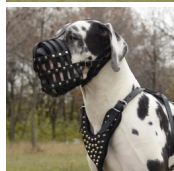

Museliere en cuir pour Dogue Allemand mâle «Sécurité maximale»

Museliere légère en cuir naturel, qui laisse assez de place au chien d'haleter et de lécher la truffe, avec un empîecement en feutre anti frottements.

Votre ami à quatre pattes se sentira à l'aise avec ce modèle de museliere pour Dogue Allemand mâle! La museliere pour Dogue Allemand, fabriquée en cuir de haute qualité, maintient sa forme même sous l'agitation extrême. Cette museliere Dogue Allemand cuir est assez élastique et permet à l'animal d'ouvrir la gueule tout en l'empêchant de mordre. Grâce à son design pratique, la museliere légère donne la possibilité à votre compagnon fidèle d'haleter et de lécher sa truffe. La museliere pour Dogue Allemand mâle ne serre pas et ne frotte pas la peau sensible du chien car elle est dotée d'un empèchement en feutre qui garantit le confort. Vous pouvez équiper la museliere Dogue Allemand cuir d'une boucle à dégagement rapide permettant de l'ôter ou de l'appliquer facilement. Le modèle présenté de museliere pour Dogue Allemand évite tout risque d'hyperthermie et laisse suffisamment de place pour respirer. Cette museliere Dogue Allemand cuir sera parfaite au cours du dressage, travail de service, lors de vos voyages et promenades en toute saison ainsi que pendant vos visites chez le véto. La museliere pour Dogue Allemand mâle est approuvée par vétérinaires et hautement appréciée par maîtres canins grâce à sa fonctionnalité et son excellent rapport qualité / prix.

Matériau: cuir

Couleur: noir

Composants: sans boucle à dégagement rapide, avec boucle à dégagement rapide

L'attache rapide permet de desserrer en un clic la sangle de cou et de mettre ou d'enlever la muselière plus rapidement

Bouclerie: acier chromé

Caractéristiques du produit:

- cuir naturel de haute qualité
- modèle confortable, léger et bien aéré
- maniable et facile à utiliser
- sangles réglables
- doublure en feutre souple
- permet au chien d'entrouvrir la gueule et d'aboyer