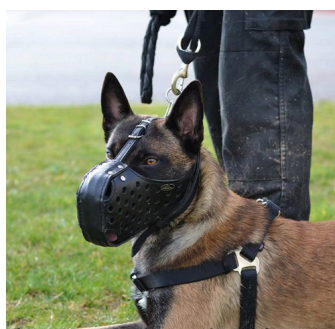

Muselière de frappe avec plaque de renforcement métallique