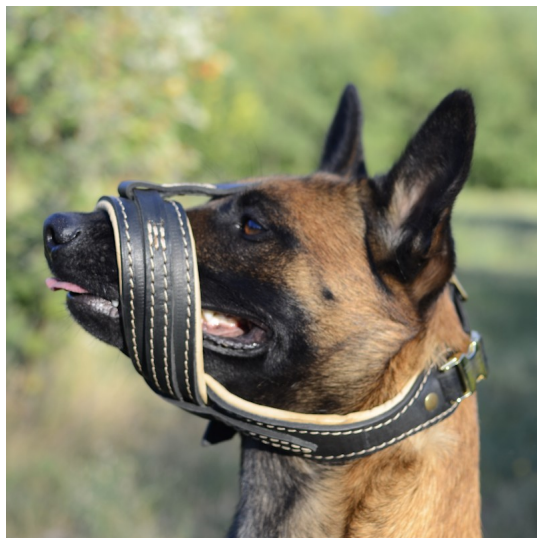

Muselière ouverte au chien de type Malinois «Jour à jour»

Muselière faite en cuir naturel qui n'empêche l'animal de respirer librement, ouvrir la gueule, boire de l'eau et aboyer.

Note : Pas noté

Prix

Prix ??de vente79,01 €

[Poser une question sur ce produit](#)

Fournisseurs [ForDogTrainers](#)

Description du produit

muselière ouverte malinois / muselière chien malinois / muselière ouverte

La construction astucieuse de cette muselière ouverte Malinois garantit la sécurité et le confort de votre ami à quatre pattes! Muselière ouverte Malinois est réalisée en matériau de haute qualité afin d'éviter la réaction allergique de l'animal. Avec cette muselière chien Malinois votre compagnon fidèle ressentira un meilleur confort pendant vos promenades en ville, visites à la clinique vétérinaire et vos balades en nature. La muselière ouverte Malinois donne à votre animal la possibilité de respirer librement, ouvrir la gueule, boire de l'eau et aboyer. Grâce à son design original la muselière chien Malinois est un accessoire très élégant. Ce modèle de muselière ouverte Malinois assure la sécurité des passants et en même temps donne assez de liberté à votre ami à quatre pattes. Commandez cette muselière chien Malinois ouverte maintenant dans notre boutique à prix adorable.

Matériau: cuir

Couleur: noir

Composants: avec boucle à dégagement rapide

L'attache rapide permet de desserrer en un clic la sangle de cou et de mettre ou d'enlever la muselière plus rapidement.

Bouclerie: laiton

Suivez le [schéma](#) qui vous aidera à mesurer correctement le chien.

Caractéristiques du produit:

- doublure en cuir de gant
- confortable, léger et bien aéré

Champs d'utilisation:

- promenades, voyages
- visites chez le vétérinaire
- dressage, formation
- travail