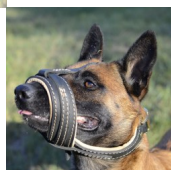

Muselière ouverte au chien de type Malinois «Jour à jour»

Muselière faite en cuir naturel qui n'empêche l'animal de respirer librement, ouvrir la gueule, boire de l'eau et aboyer.

Note : Pas noté

Prix

Prix ??de vente79,01 €

[Poser une question sur ce produit](#)

Fournisseurs [ForDogTrainers](#)

Description du produit

muselière ouverte malinois / muselière chien malinois / muselière ouverte

La construction astucieuse de cette muselière ouverte Malinois garantit la sécurité et le confort de votre ami à quatre pattes! Muselière ouverte Malinois est réalisée en matériau de haute qualité afin d'éviter la réaction allergique de l'animal. Avec cette muselière chien Malinois votre compagnon fidèle ressentira un meilleur confort pendant vos promenades en ville, visites à la clinique vétérinaire et vos balades en nature. La muselière ouverte Malinois donne à votre animal la possibilité de respirer librement, ouvrir la gueule, boire de l'eau et aboyer. Grâce à son design original la muselière chien Malinois est un accessoire très élégant. Ce modèle de muselière ouverte Malinois assure la sécurité des passants et en même temps donne assez de liberté à votre ami à quatre pattes. Commandez cette muselière chien Malinois ouverte maintenant dans notre boutique à prix adorable.

Matériau: cuir

Couleur: noir

Composants: avec boucle à dégagement rapide

L'attache rapide permet de desserrer en un clic la sangle de cou et de mettre ou d'enlever la muselière plus rapidement.

Bouclerie: laiton

Suivez le [schéma](#) qui vous aidera à mesurer correctement le chien.

Caractéristiques du produit:

- doublure en cuir de gant
- confortable, léger et bien aéré

Champs d'utilisation:

- promenades, voyages
- visites chez le vétérinaire
- dressage, formation
- travail