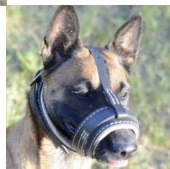

Muselière ouverte au chien de type Malinois «Jour à jour»

Muselière faite en cuir naturel qui n'empêche l'animal de respirer librement, ouvrir la gueule, boire de l'eau et aboyer.

Note : Pas noté

Prix

Prix ??de vente79,01 €

[Poser une question sur ce produit](#)

Fournisseurs [ForDogTrainers](#)

Description du produit

muselière ouverte malinois / muselière chien malinois / muselière ouverte

La construction astucieuse de cette muselière ouverte Malinois garantit la sécurité et le confort de votre ami à quatre pattes! Muselière ouverte Malinois est réalisée en matériau de haute qualité afin d'éviter la réaction allergique de l'animal. Avec cette muselière chien Malinois votre compagnon fidèle ressentira un meilleur confort pendant vos promenades en ville, visites à la clinique vétérinaire et vos balades en nature. La muselière ouverte Malinois donne à votre animal la possibilité de respirer librement, ouvrir la gueule, boire de l'eau et aboyer. Grâce à son design original la muselière chien Malinois est un accessoire très élégant. Ce modèle de muselière ouverte Malinois assure la sécurité des passants et en même temps donne assez de liberté à votre ami à quatre pattes. Commandez cette muselière chien Malinois ouverte maintenant dans notre boutique à prix adorable.

Matériau: cuir

Couleur: noir

Composants: avec boucle à dégagement rapide

L'attache rapide permet de desserrer en un clic la sangle de cou et de mettre ou d'enlever la muselière plus rapidement.

Bouclerie: laiton

Suivez le [schéma](#) qui vous aidera à mesurer correctement le chien.

Caractéristiques du produit:

- doublure en cuir de gant
- confortable, léger et bien aéré

Champs d'utilisation:

- promenades, voyages
- visites chez le vétérinaire
- dressage, formation
- travail