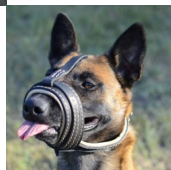

Muselière ouverte au chien de type Malinois «Jour à jour»

Muselière faite en cuir naturel qui n'empêche l'animal de respirer librement, ouvrir la gueule, boire de l'eau et aboyer.

Note : Pas noté

Prix

Prix ??de vente79,01 €

[Poser une question sur ce produit](#)

Fournisseurs [ForDogTrainers](#)

Description du produit

muselière ouverte malinois / muselière chien malinois / muselière ouverte

La construction astucieuse de cette muselière ouverte Malinois garantit la sécurité et le confort de votre ami à quatre pattes! Muselière ouverte Malinois est réalisée en matériau de haute qualité afin d'éviter la réaction allergique de l'animal. Avec cette muselière chien Malinois votre compagnon fidèle ressentira un meilleur confort pendant vos promenades en ville, visites à la clinique vétérinaire et vos balades en nature. La muselière ouverte Malinois donne à votre animal la possibilité de respirer librement, ouvrir la gueule, boire de l'eau et aboyer. Grâce à son design original la muselière chien Malinois est un accessoire très élégant. Ce modèle de muselière ouverte Malinois assure la sécurité des passants et en même temps donne assez de liberté à votre ami à quatre pattes. Commandez cette muselière chien Malinois ouverte maintenant dans notre boutique à prix adorable.

Matériau: cuir

Couleur: noir

Composants: avec boucle à dégagement rapide

L'attache rapide permet de desserrer en un clic la sangle de cou et de mettre ou d'enlever la muselière plus rapidement.

Bouclerie: laiton

Suivez le [schéma](#) qui vous aidera à mesurer correctement le chien.

Caractéristiques du produit:

- doublure en cuir de gant
- confortable, léger et bien aéré

Champs d'utilisation:

- promenades, voyages
- visites chez le vétérinaire
- dressage, formation
- travail