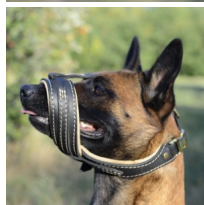

Muselière ouverte au chien de type Malinois «Jour à jour»

Muselière faite en cuir naturel qui n'empêche l'animal de respirer librement, ouvrir la gueule, boire de l'eau et aboyer.

Note : Pas noté

Prix

Prix ??de vente79,01 €

[Poser une question sur ce produit](#)

Fournisseurs [ForDogTrainers](#)

Description du produit

muselière ouverte malinois / muselière chien malinois / muselière ouverte

La construction astucieuse de cette muselière ouverte Malinois garantit la sécurité et le confort de votre ami à quatre pattes! Muselière ouverte Malinois est réalisée en matériau de haute qualité afin d'éviter la réaction allergique de l'animal. Avec cette muselière chien Malinois votre compagnon fidèle ressentira un meilleur confort pendant vos promenades en ville, visites à la clinique vétérinaire et vos balades en nature. La muselière ouverte Malinois donne à votre animal la possibilité de respirer librement, ouvrir la gueule, boire de l'eau et aboyer. Grâce à son design original la muselière chien Malinois est un accessoire très élégant. Ce modèle de muselière ouverte Malinois assure la sécurité des passants et en même temps donne assez de liberté à votre ami à quatre pattes. Commandez cette muselière chien Malinois ouverte maintenant dans notre boutique à prix adorable.

Matériau: cuir

Couleur: noir

Composants: avec boucle à dégagement rapide

L'attache rapide permet de desserrer en un clic la sangle de cou et de mettre ou d'enlever la muselière plus rapidement.

Bouclerie: laiton

Suivez le [schéma](#) qui vous aidera à mesurer correctement le chien.

Caractéristiques du produit:

- doublure en cuir de gant
- confortable, léger et bien aéré

Champs d'utilisation:

- promenades, voyages
- visites chez le vétérinaire
- dressage, formation
- travail