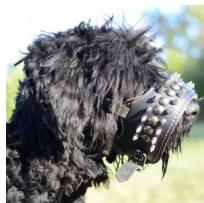

Muselière ouverte à épines pour chien Terrier Russe «Fashion»

Muselière ouverte à design luxueux, légère et confortable, doublée en cuir souple pour une meilleure protection.

Note : Pas noté

Prix

Prix ??de vente82,11 €

[Poser une question sur ce produit](#)

Fournisseurs[ForDogTrainers](#)

Description du produit

muselière ouverte terrier russe / muselière pour chien

terrier russe / muselières ouvertes

Cette muselière ouverte Terrier Russe ornée d'épines décoratives est confortable et élégante à vous couper le souffle! Ce modèle de muselière ouverte Terrier Russe présente une combinaison unique du confort, de la qualité et de l'originalité! La muselière pour chien Terrier Russe à design original est décorée d'épines nickelées et demi-sphères bronzées. Avec sa doublure souple, la muselière ouverte Terrier Russe protège la peau de votre compagnon fidèle contre frottements et irritations indésirables. La muselière ouverte Terrier Russe est légère et bien ventilée. Vous avez la possibilité d'équiper cette muselière pour chien Terrier Russe d'une boucle à dégagement rapide ajustable qui facilite son installation et augmente sa maniabilité. Notre muselière ouverte Terrier Russe est idéale lors de vos promenades et vos visites chez le vétérinaire. L'air tendance de votre compagnon fidèle attirera de nombreux regards admiratifs avec cette muselière pour chien Terrier Russe originalement décorée. Commandez maintenant notre muselière ouverte Terrier Russe à prix imbattable et jouissez de son aspect luxueux et de son confort excellent.

Matériau: cuir

Couleur: noir

Composants: sans boucle à dégagement rapide, avec boucle à dégagement rapide

L'attache rapide permet de desserrer en un clic la sangle de cou et de mettre ou d'enlever la muselière plus rapidement

Bouclerie: acier chromé

Décorations: piques chromées et hémisphères en laiton

Caractéristiques du produit:

- cuir de haute qualité
- confortable, léger et bien aéré
- doublure en cuir de gant
- sangles réglables