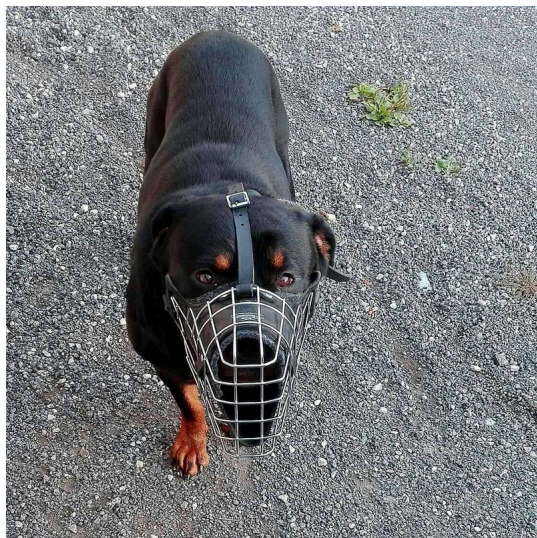

Muselière grillagée de frappe pour chien Rottweiler «Attaque»

Modèle de frappe en grille métallique d'acier chromé de haute qualité.

Note : Pas noté

Prix

Prix ??de vente79,93 €

[Poser une question sur ce produit](#)

Fournisseurs[ForDogTrainers](#)

Description du produit

**muselière de frappe pour rottweiler / muselière grillagée
chien/ muselière de frappe**

Muselière de frappe pour chien métallique d'acier chromé de haute qualité assure la sécurité optimale aux passants et le confort à l'animal. Muselière de frappe pour rottweiler en grille métallique d'acier chromé de haute qualité convient aux chiens calmes et obéissants qui sont habitués à porter la muselière de promenade. Durable, solide, résistante et légère - ces adjectifs caractérisent le mieux notre muselière grillagée chien rottweiler. Adaptée à l'usage quotidien, la muselière de frappe pour rottweiler sera surtout pratique en période de chaleur grâce à une aération parfaite. Le design bien pensé de l'accessoire permet au beauceron de boire, haleter, aboyer tout en conservant la muselière. Si vous voulez faciliter l'utilisation et l'ajustement de la muselière de frappe pour rottweiler, nous vous proposons une boucle à dégagement rapide destinée à équiper l'article. Cette muselière grillagée métallique est également idéale pour le travail, entraînement, voyages, promenades, visites chez le vétérinaire et d'autres endroits publics.

À noter! L'attache rapide n'est pas conçue pour des charges élevées. Si vous dressez un chien d'utilité, nous ne vous recommandons pas de l'installer sur une muselière.

Matériau: cuir, acier chromé

Couleur: acier chromé

Composants: sans boucle à dégagement rapide, avec boucle à dégagement rapide

L'attache rapide permet de desserrer en un clic la sangle de cou et de mettre ou d'enlever la muselière plus rapidement.

Bouclerie: acier chromé