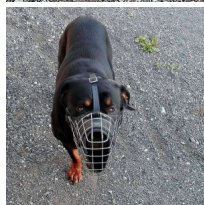

Muselière grillagée de frappe pour chien Rottweiler «Attaque»

Modèle de frappe en grille métallique d'acier chromé de haute qualité.

Note : Pas noté

Prix

Prix ??de vente79,93 €

[Poser une question sur ce produit](#)

Fournisseurs[ForDogTrainers](#)

Description du produit

**muselière de frappe pour rottweiler / muselière grillagée
chien/ muselière de frappe**

Muselière de frappe pour chien métallique d'acier chromé de haute qualité assure la sécurité optimale aux passants et le confort à l'animal. Muselière de frappe pour rottweiler en grille métallique d'acier chromé de haute qualité convient aux chiens calmes et obéissants qui sont habitués à porter la muselière de promenade. Durable, solide, résistante et légère - ces adjectifs caractérisent le mieux notre muselière grillagée chien rottweiler. Adaptée à l'usage quotidien, la muselière de frappe pour rottweiler sera surtout pratique en période de chaleur grâce à une aération parfaite. Le design bien pensé de l'accessoire permet au beauceron de boire, haleter, aboyer tout en conservant la muselière. Si vous voulez faciliter l'utilisation et l'ajustement de la muselière de frappe pour rottweiler, nous vous proposons une boucle à dégagement rapide destinée à équiper l'article. Cette muselière grillagée métallique est également idéale pour le travail, entraînement, voyages, promenades, visites chez le vétérinaire et d'autres endroits publics.

À noter! L'attache rapide n'est pas conçue pour des charges élevées. Si vous dressez un chien d'utilité, nous ne vous recommandons pas de l'installer sur une muselière.

Matériau: cuir, acier chromé

Couleur: acier chromé

Composants: sans boucle à dégagement rapide, avec boucle à dégagement rapide

L'attache rapide permet de desserrer en un clic la sangle de cou et de mettre ou d'enlever la muselière plus rapidement.

Bouclerie: acier chromé