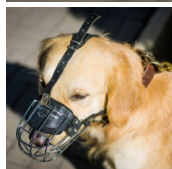

Muselière en métal pour Golden Retriever «Universelle»

Muselière en acier chromé robuste et fiable qui permet à l'animal de respirer librement et d'aboyer.

Note : Pas noté

Prix

Prix ??de vente29,30 €

[Poser une question sur ce produit](#)

Fournisseurs[ForDogTrainers](#)

Description du produit

muselière métal pour golden retriever / muselière golden retriever / muselières en métal

Notre boutique vous présente cette muselière métal pour Golden Retriever qui répond aux exigences actuelles de qualité. La muselière métal pour Golden Retriever est fabriquée en acier chromé fiable et de grande robustesse. Cette muselière panier de première qualité laisse votre ami à quatre pattes respirer, réguler sa température et renifler, ainsi qu'aboyer. Muselière métal pour Golden Retriever est confortable et munie de lanières en cuir qui assurent le port agréable et durable. Notre muselière Golden Retriever conviendra idéalement au dressage, formation, balades, visites et promenades en ville animée. Commandez maintenant cette muselière métal pour Golden Retriever dans notre boutique à prix raisonnable et profitez de sa fonctionnalité et sa maniabilité exceptionnelle.

Matériau: *acier chromé*

Couleur: *acier chromé*

Composants: *sans boucle à dégagement rapide, avec boucle à dégagement rapide*

L'attache rapide permet de desserrer en un clic la sangle de cou et de mettre ou d'enlever la muselière plus rapidement

Bouclerie: *acier chromé*

Caractéristiques du produit:

- *sangles réglables en cuir naturel*
- *modèle confortable, léger et bien aéré*
- *doublure en feutre souple*
- *permet au chien d'entrouvrir la gueule et d'aboyer*