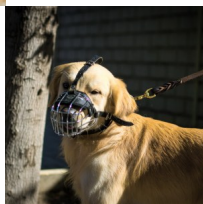

Muselière en métal pour Golden Retriever «Universelle»

Muselière en acier chromé robuste et fiable qui permet à l'animal de respirer librement et d'aboyer.

Note : Pas noté

Prix

Prix ??de vente29,30 €

[Poser une question sur ce produit](#)

Fournisseurs[ForDogTrainers](#)

Description du produit

muselière métal pour golden retriever / muselière golden retriever / muselières en métal

Notre boutique vous présente cette muselière métal pour Golden Retriever qui répond aux exigences actuelles de qualité. La muselière métal pour Golden Retriever est fabriquée en acier chromé fiable et de grande robustesse. Cette muselière panier de première qualité laisse votre ami à quatre pattes respirer, réguler sa température et renifler, ainsi qu'aboyer. Muselière métal pour Golden Retriever est confortable et munie de lanières en cuir qui assurent le port agréable et durable. Notre muselière Golden Retriever conviendra idéalement au dressage, formation, balades, visites et promenades en ville animée. Commandez maintenant cette muselière métal pour Golden Retriever dans notre boutique à prix raisonnable et profitez de sa fonctionnalité et sa maniabilité exceptionnelle.

Matériau: *acier chromé*

Couleur: *acier chromé*

Composants: *sans boucle à dégagement rapide, avec boucle à dégagement rapide*

L'attache rapide permet de desserrer en un clic la sangle de cou et de mettre ou d'enlever la muselière plus rapidement

Bouclerie: *acier chromé*

Caractéristiques du produit:

- *sangles réglables en cuir naturel*
- *modèle confortable, léger et bien aéré*
- *doublure en feutre souple*
- *permet au chien d'entrouvrir la gueule et d'aboyer*