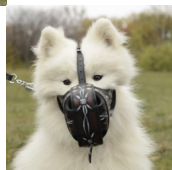

Muselière en cuir design «Fil barbelé» pour Samoyède

Muselière fonctionnelle et bien aérée en cuir naturel au design tendance.

Note : Pas noté

Prix

Prix ??de vente72,14 €

[Poser une question sur ce produit](#)

Fournisseurs [ForDogTrainers](#)

Description du produit

muselière design pour samoyède / muselière cuir samoyède / muselière en cuir

Muselière cuir à design Fil Barbelé sera incontournable lors d'entraînement de votre Samoyède sportif! Le modèle de muselière design pour Samoyède est parfaitement fonctionnel et convient au travail quotidien avec votre chien. Cette muselière cuir à design Fil Barbelé est pratique et agréable à porter. Nous avons équipé la muselière design pour Samoyède d'un empîecement métallique qui se trouve dans la partie intérieure, elle est aussi rembourrée et renforcée de deux côtés. La muselière cuir Samoyède est exceptionnellement durable et conserve sa forme même dans les conditions extrêmes d'agitation. La muselière design pour Samoyède est bien ventilée, elle assure la sécurité des passants et empêche l'animal de ramasser des objets interdits du sol. Vous pouvez équiper la muselière cuir Samoyède d'une boucle à dégagement rapide permettant de l'ôter et de l'appliquer facilement. Cet article est idéal lors de vos promenades en ville, visites chez le véto et voyages. Ses couleurs sont résistantes à l'eau, ce qui augmente la durabilité de notre muselière design pour Samoyède. Choisissez notre muselière cuir Samoyède pour votre compagnon fidèle et jouissez de sa qualité parfaite et de son prix imbattable.

Matériau: cuir

Couleur: noir avec une peinture du fil barbelé

Composants: avec boucle à dégagement rapide, sans boucle à dégagement rapide

L'attache rapide permet de desserrer en un clic la sangle de cou et de mettre ou d'enlever la muselière plus rapidement