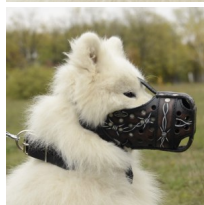

Muselière en cuir design «Fil barbelé» pour Samoyède

Muselière fonctionnelle et bien aérée en cuir naturel au design tendance.

Note : Pas noté

Prix

Prix ??de vente72,14 €

[Poser une question sur ce produit](#)

Fournisseurs [ForDogTrainers](#)

Description du produit

muselière design pour samoyède / muselière cuir samoyède / muselière en cuir

Muselière cuir à design Fil Barbelé sera incontournable lors d'entraînement de votre Samoyède sportif! Le modèle de muselière design pour Samoyède est parfaitement fonctionnel et convient au travail quotidien avec votre chien. Cette muselière cuir à design Fil Barbelé est pratique et agréable à porter. Nous avons équipé la muselière design pour Samoyède d'un empîecement métallique qui se trouve dans la partie intérieure, elle est aussi rembourrée et renforcée de deux côtés. La muselière cuir Samoyède est exceptionnellement durable et conserve sa forme même dans les conditions extrêmes d'agitation. La muselière design pour Samoyède est bien ventilée, elle assure la sécurité des passants et empêche l'animal de ramasser des objets interdits du sol. Vous pouvez équiper la muselière cuir Samoyède d'une boucle à dégagement rapide permettant de l'ôter et de l'appliquer facilement. Cet article est idéal lors de vos promenades en ville, visites chez le véto et voyages. Ses couleurs sont résistantes à l'eau, ce qui augmente la durabilité de notre muselière design pour Samoyède. Choisissez notre muselière cuir Samoyède pour votre compagnon fidèle et jouissez de sa qualité parfaite et de son prix imbattable.

Matériau: cuir

Couleur: noir avec une peinture du fil barbelé

Composants: avec boucle à dégagement rapide, sans boucle à dégagement rapide

L'attache rapide permet de desserrer en un clic la sangle de cou et de mettre ou d'enlever la muselière plus rapidement