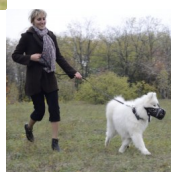

Muselière en cuir design «Fil barbelé» pour Samoyède

Muselière fonctionnelle et bien aérée en cuir naturel au design tendance.

Note : Pas noté

Prix

Prix ??de vente72,14 €

[Poser une question sur ce produit](#)

Fournisseurs [ForDogTrainers](#)

Description du produit

muselière design pour samoyède / muselière cuir samoyède / muselière en cuir

Muselière cuir à design Fil Barbelé sera incontournable lors d'entraînement de votre Samoyède sportif! Le modèle de muselière design pour Samoyède est parfaitement fonctionnel et convient au travail quotidien avec votre chien. Cette muselière cuir à design Fil Barbelé est pratique et agréable à porter. Nous avons équipé la muselière design pour Samoyède d'un empîecement métallique qui se trouve dans la partie intérieure, elle est aussi rembourrée et renforcée de deux côtés. La muselière cuir Samoyède est exceptionnellement durable et conserve sa forme même dans les conditions extrêmes d'agitation. La muselière design pour Samoyède est bien ventilée, elle assure la sécurité des passants et empêche l'animal de ramasser des objets interdits du sol. Vous pouvez équiper la muselière cuir Samoyède d'une boucle à dégagement rapide permettant de l'ôter et de l'appliquer facilement. Cet article est idéal lors de vos promenades en ville, visites chez le véto et voyages. Ses couleurs sont résistantes à l'eau, ce qui augmente la durabilité de notre muselière design pour Samoyède. Choisissez notre muselière cuir Samoyède pour votre compagnon fidèle et jouissez de sa qualité parfaite et de son prix imbattable.

Matériau: cuir

Couleur: noir avec une peinture du fil barbelé

Composants: avec boucle à dégagement rapide, sans boucle à dégagement rapide

L'attache rapide permet de desserrer en un clic la sangle de cou et de mettre ou d'enlever la muselière plus rapidement