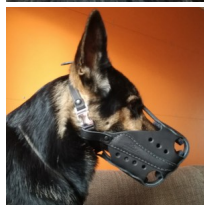

Muselière de dressage «Agitation» pour berger d'Europe de l'Est

Muselière de frappe en cuir naturel avec plaque métallique renforçante. Destinée à l'entraînement d'attaque.

Note : Pas noté

Prix

Prix ??de vente54,71 €

[Poser une question sur ce produit](#)

Fournisseurs[ForDogTrainers](#)

Description du produit

**muselière de dressage pour chien / chien de berger europe
de l'est / muselière de dressage**

Cette muselière de dressage pour chien de berger europe de l'est procure une bonne installation et praticité en utilisation. Conçue pour la protection et le confort maximal de l'animal, la muselière de dressage pour chien de berger europe de l'est est fabriquée en cuir épais de grande qualité. Confortable et stable, la muselière de dressage proposée possède un renfort intégré qui favorise la frappe et empêche l'écrasement, protégeant ainsi parfaitement la truffe et le museau de chien de berger europe de l'est. La ventilation optimale permet au chien de respirer librement, d'haleter et d'aboyer tout en l'empêchant de mordre. Afin de rendre l'installation de cet accessoire plus facile et de pouvoir profiter de la commodité d'utilisation de muselière, nous proposons de l'équiper d'une boucle à dégagement rapide. Cette muselière confortable convient pour le dressage, la formation de chiens de service et le travail quotidien.

Matériau: cuir

Couleur: noir

Composants: sans boucle à dégagement rapide, avec boucle à dégagement rapide

L'attache rapide permet de desserrer en un clic la sangle de cou et de mettre ou d'enlever la muselière plus rapidement

Bouclerie: acier chromé

Caractéristiques du produit:

- cuir naturel de haute qualité
- avec plaque métallique
- confortable, léger et bien aéré
- sangles réglables

Champs d'utilisation:

- dressage à l'attaque
- frappe muselée
- visites des lieux publics
- formation des chiens de service