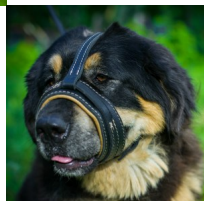

Museliere chien Mastiff pour boire «Jour à jour»

Muselière ouverte permettant à l'animal de respirer librement, ouvrir la gueule, boire de l'eau et aboyer. Cuir naturel avec doublure en cuir de gant.

Note : Pas noté

Prix

Prix ??de vente72,14 €

[Poser une question sur ce produit](#)

Fournisseurs[ForDogTrainers](#)

Description du produit

museliere pour mastiff / museliere chien boire / museliere chien pour boire

Museliere pour Mastiff «Jour à jour» permettant au chien de boire lors de vos promenades quotidiennes! Notre museliere chien pour boire est réalisée en matériaux de haute qualité, doux au toucher et parfaitement résistants. Avec cette museliere ouverte, votre chien Mastiff ressentira un meilleur confort pendant vos promenades en ville, visites à la clinique vétérinaire et vos balades en nature. La museliere chien boire lui donnera la possibilité de respirer librement, ouvrir la gueule et aboyer. Grâce à son design original et bien pensé, la museliere pour Mastiff «Jour à jour» est un accessoire très élégant. Ce modèle de museliere chien boire assure la sécurité des passants et en même temps donne assez de liberté à votre ami à quatre pattes. Commandez-la maintenant dans notre boutique à prix avantageux!

Matériau: cuir

Couleur: noir

Composants: avec boucle à dégagement rapide

L'attache rapide permet de desserrer en un clic la sangle de cou et de mettre ou d'enlever la muselière plus rapidement.

Bouclerie: laiton

Suivez le [schéma](#) qui vous aidera à mesurer correctement le chien.

Caractéristiques du produit:

- doublure en cuir de gant
- confortable, léger et bien aéré

Champs d'utilisation:

- promenades, voyages
- visites chez le vétérinaire