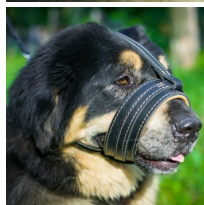

Museliere chien Mastiff pour boire «Jour à jour»

Muselière ouverte permettant à l'animal de respirer librement, ouvrir la gueule, boire de l'eau et aboyer. Cuir naturel avec doublure en cuir de gant.

Note : Pas noté

Prix

Prix ??de vente72,14 €

[Poser une question sur ce produit](#)

Fournisseurs[ForDogTrainers](#)

Description du produit

museliere pour mastiff / museliere chien boire / museliere chien pour boire

Museliere pour Mastiff «Jour à jour» permettant au chien de boire lors de vos promenades quotidiennes! Notre museliere chien pour boire est réalisée en matériaux de haute qualité, doux au toucher et parfaitement résistants. Avec cette museliere ouverte, votre chien Mastiff ressentira un meilleur confort pendant vos promenades en ville, visites à la clinique vétérinaire et vos balades en nature. La museliere chien boire lui donnera la possibilité de respirer librement, ouvrir la gueule et aboyer. Grâce à son design original et bien pensé, la museliere pour Mastiff «Jour à jour» est un accessoire très élégant. Ce modèle de museliere chien boire assure la sécurité des passants et en même temps donne assez de liberté à votre ami à quatre pattes. Commandez-la maintenant dans notre boutique à prix avantageux!

Matériau: cuir

Couleur: noir

Composants: avec boucle à dégagement rapide

L'attache rapide permet de desserrer en un clic la sangle de cou et de mettre ou d'enlever la muselière plus rapidement.

Bouclerie: laiton

Suivez le [schéma](#) qui vous aidera à mesurer correctement le chien.

Caractéristiques du produit:

- doublure en cuir de gant
- confortable, léger et bien aéré

Champs d'utilisation:

- promenades, voyages
- visites chez le vétérinaire