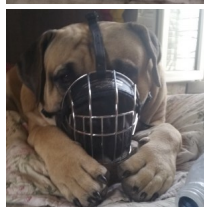

## Muselière avec grille pour chien Dogo Canario «Universelle»

Modèle grillagé en acier chromé, sangles en cuir naturel, réglable. Doublure feutrée.

Note : Pas noté

**Prix**

Prix ??de vente31,08 €

[Poser une question sur ce produit](#)

Fournisseurs[ForDogTrainers](#)

Description du produit

**muselière pour dogo canario / muselière avec grille pour chien/ muselière avec grille**

**Muselière avec grille métallique d'acier chromé de haute qualité assure une meilleure sécurité pour tous et un meilleur confort pour l'animal.** Notre muselière pour dogo canario convient idéalement pour l'usage quotidien, dressage, travail, balade, voyage ainsi qu'à l'utilisation dans le transport en commun ou la visite chez le véto. Bien ventilée, fiable et pratique, la muselière avec grille pour chien offre suffisamment de l'espace à respirer et aboyer. La grille métallique est robuste et de haute qualité. La doublure en feutre dans la partie antérieure de la muselière pour dogo canario favorise la protection du museau de chien contre le frottement et blessures. Cette muselière à grille peut être équipée d'une boucle à dégagement rapide ajustable en vue de faciliter l'installation. Grâce aux détails en cuir naturel cousus à l'aide du fil armé, on peut mettre, enlever et régler facilement la muselière pour dogo canario. Commandez cet accessoire canin pour chien dogo canario fait en matériau solide, bien aéré, complété de feutre sur la zone du nez, confortable et super pratique.

**Matériau:** *acier chromé*

**Couleur:** *acier chromé*

**Composants:** *sans boucle à dégagement rapide, avec boucle à dégagement rapide*

*L'attache rapide permet de desserrer en un clic la sangle de cou et de mettre ou d'enlever la muselière plus rapidement*

**Bouclerie:** *acier chromé*

**Caractéristiques du produit:**

- *sangles réglables en cuir naturel*
- *modèle confortable, léger et bien aéré*
- *doublure en feutre souple*
- *permet au chien d'entrouvrir la gueule et d'aboyer*