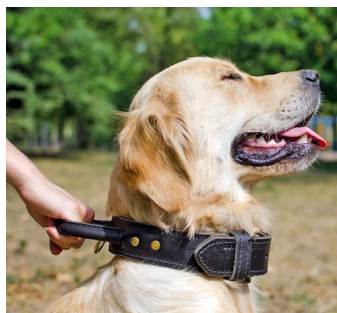

Collier large chien molosse fait en cuir