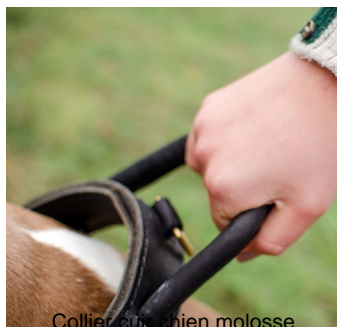

Collier cuir chien molosse

Pour des questions à propos de la commande de ce collier large chien ou des informations sur d'autres colliers de chien molosse n'hésitez pas à nous contacter. Nos spécialistes auront plaisir de vous aider.

Avis clients

Il n'y a pas encore de commentaire sur ce produit.